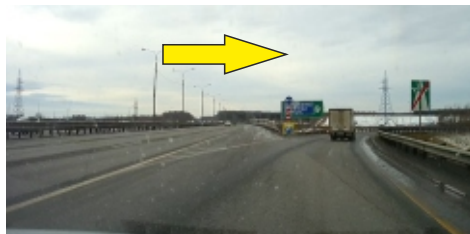

Схема проезда на склад и производство «Евро Кемикалс» (Технопарк Сынково)

Схема проезда по территории технопарк Сынково. Дом 13, стр. 1, блоки 4,5,6.

Схема проезда на склад и производство «Евро Кемикалс» (Технопарк Сынково)

Развязка «бабочка»
на Домодедово, Бронницы

Съезд с Симферопольского шоссе
на Домодедово, Бронницы

Поворот на Сынково

Слева зеленый забор
технопарка «Сынково»

В конце зеленого забора
поворот налево

После красно-белого корпуса
поворот налево

Временный КПП

150 м до въезда

Постоянный КПП,
въезд через шлагбаум слева

150 м прямо

Склад Евро Кемикалс