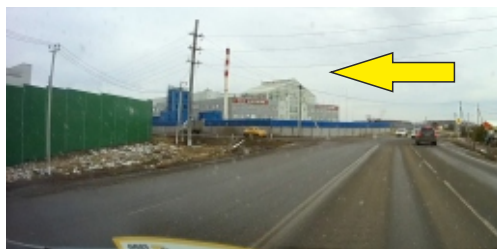

Развязка «бабочка»
на Домодедово, Бронницы

Съезд с Симферопольского шоссе
на Домодедово, Бронницы

Поворот на Сынково

Слева зеленый забор
технопарка «Сынково»

В конце зеленого забора
поворот налево

После красно-белого корпуса
поворот налево

Временный КПП

150 м до въезда

Постоянный КПП,
въезд через шлагбаум слева

150 м прямо

Склад Евро Кемикалс